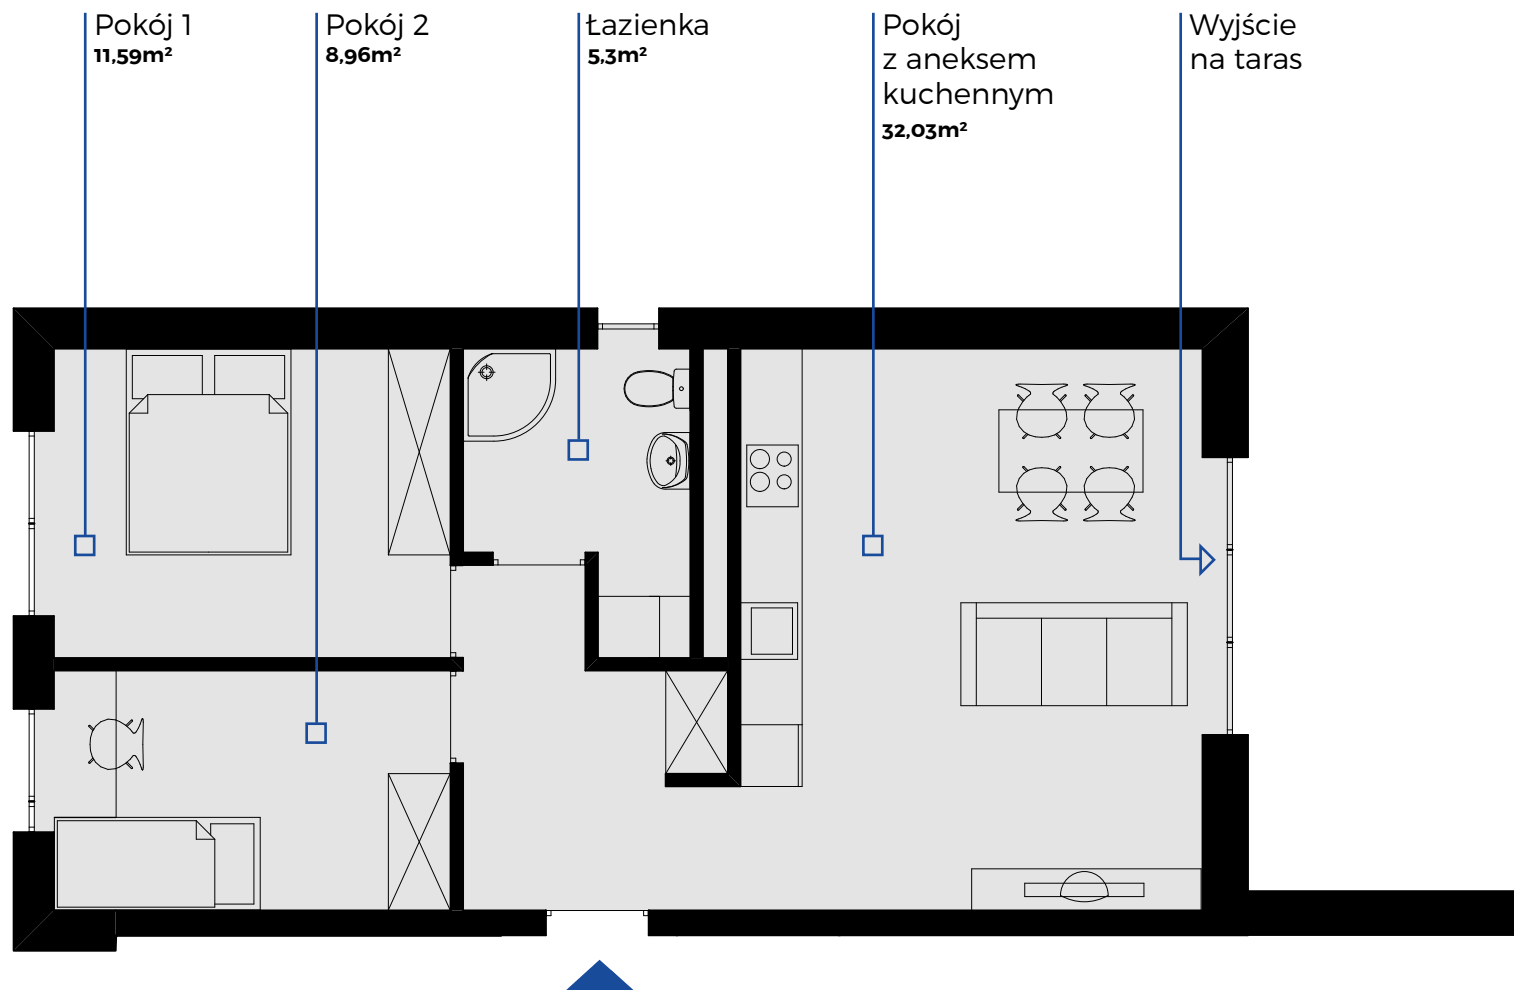

Konopnickiej 21

Mieszkanie A.0.1 (A1)

Budynek **A**
Piętro **0**
Mieszkanie **1**

Powierzchnia: **57,88m²**
Ogródek: **58,3m²**

**Warsaw Brothers
Developer Sp. z o.o.**

tel. 570 50 57 50
tel. 795 77 27 07
www.warsawbrothers.pl
info@warsawbrothers.pl

ul. Jana Olbrachta 12
Aleksandrów łódzki, 95-070