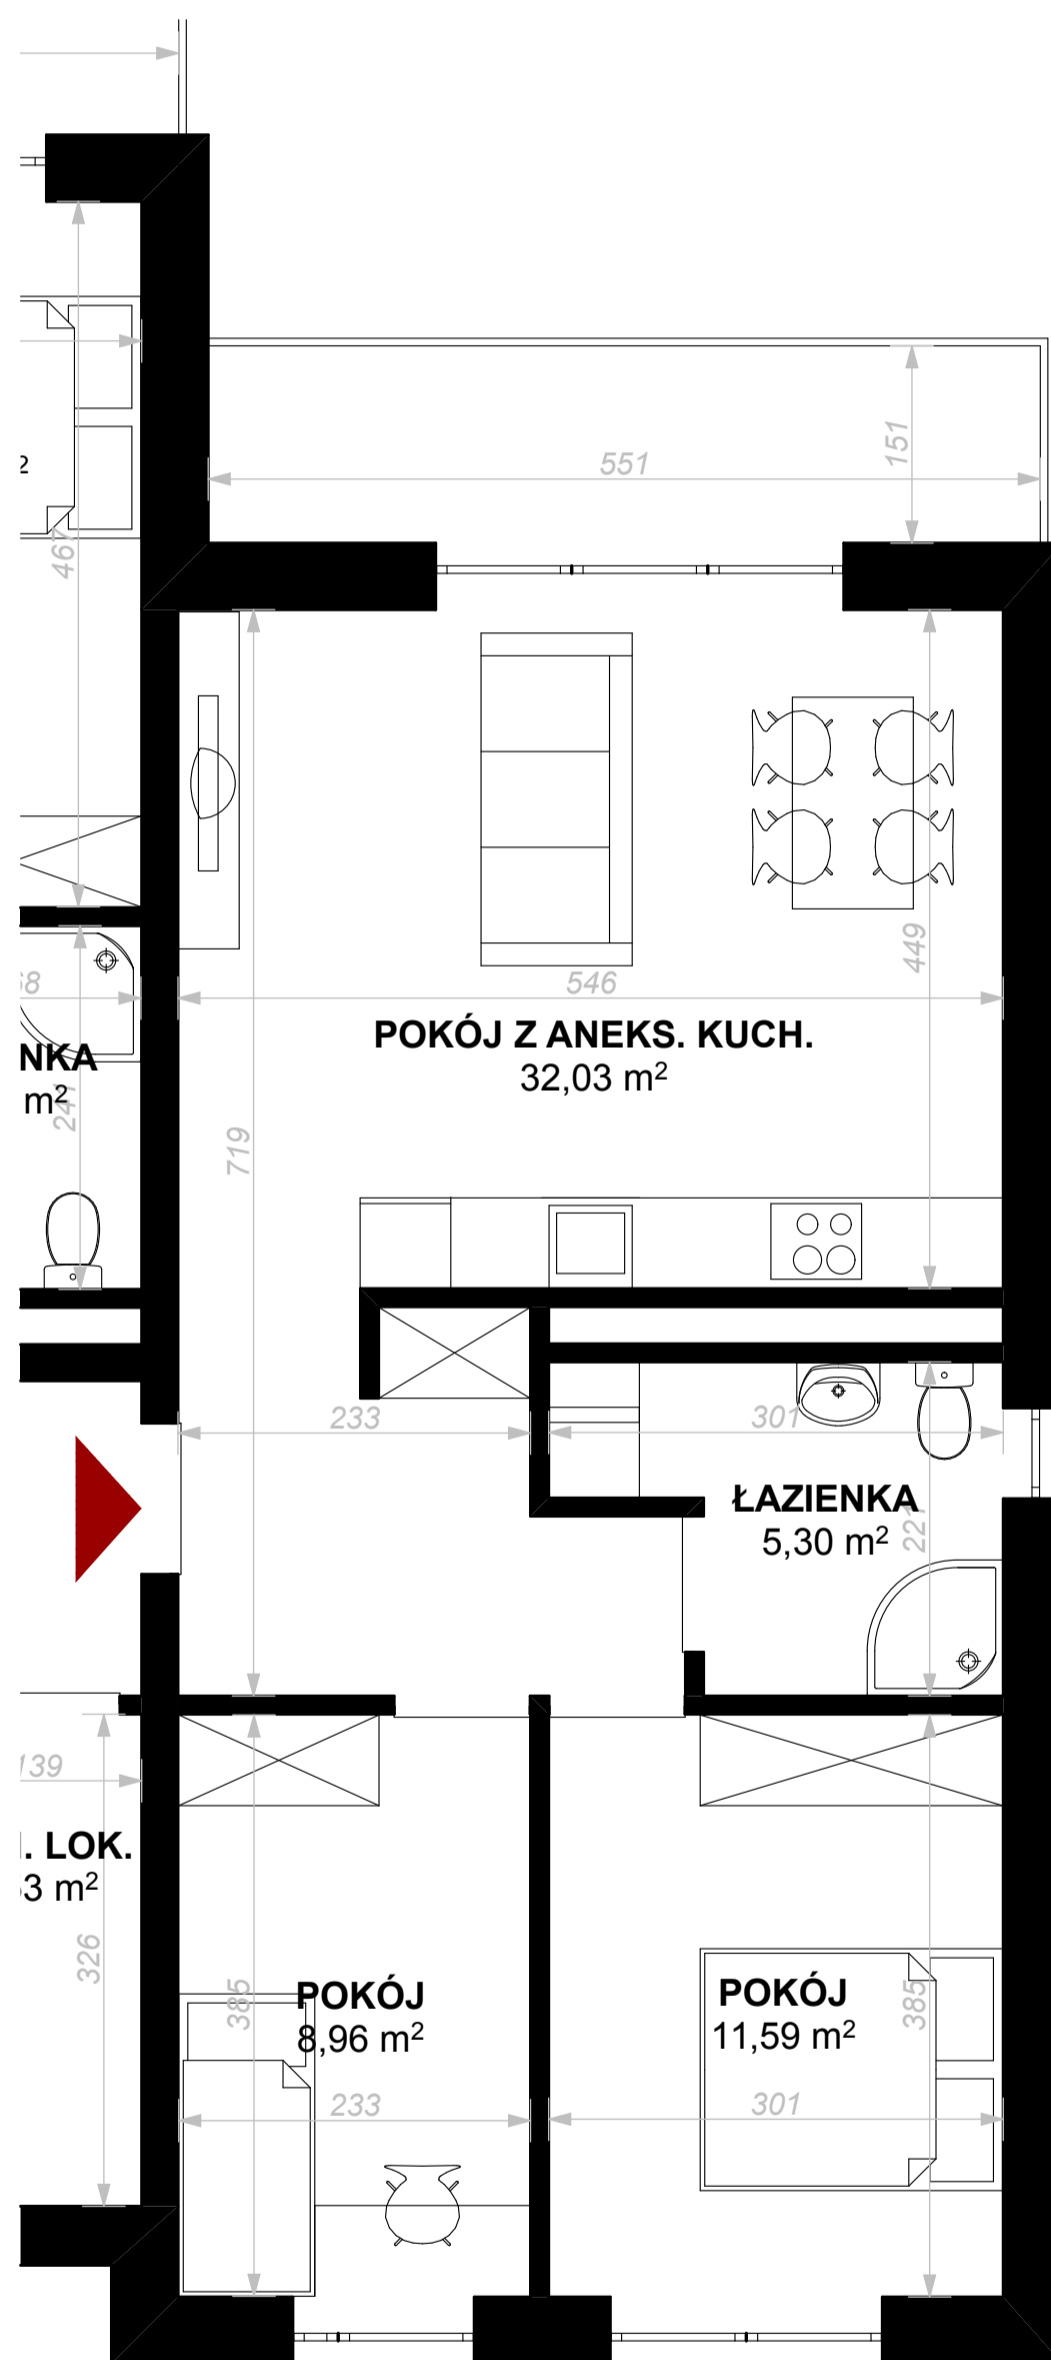

Konopnickiej 21

Mieszkanie A.1.2 (A6)

Budynek A
Piętro 1
Mieszkanie 2

Powierzchnia: **57,88m²**
Balkon: **8,32m²**

**Warsaw Brothers
Developer Sp. z o.o.**

tel. 570 50 57 50
tel. 795 77 27 07
www.warsawbrothers.pl
info@warsawbrothers.pl

ul. Jana Olbrachta 12
Aleksandrów Łódzki, 95-070

MIESZKANIE NR A.1.2 (A6)
POW. UŻYTKOWA: 57,88m²