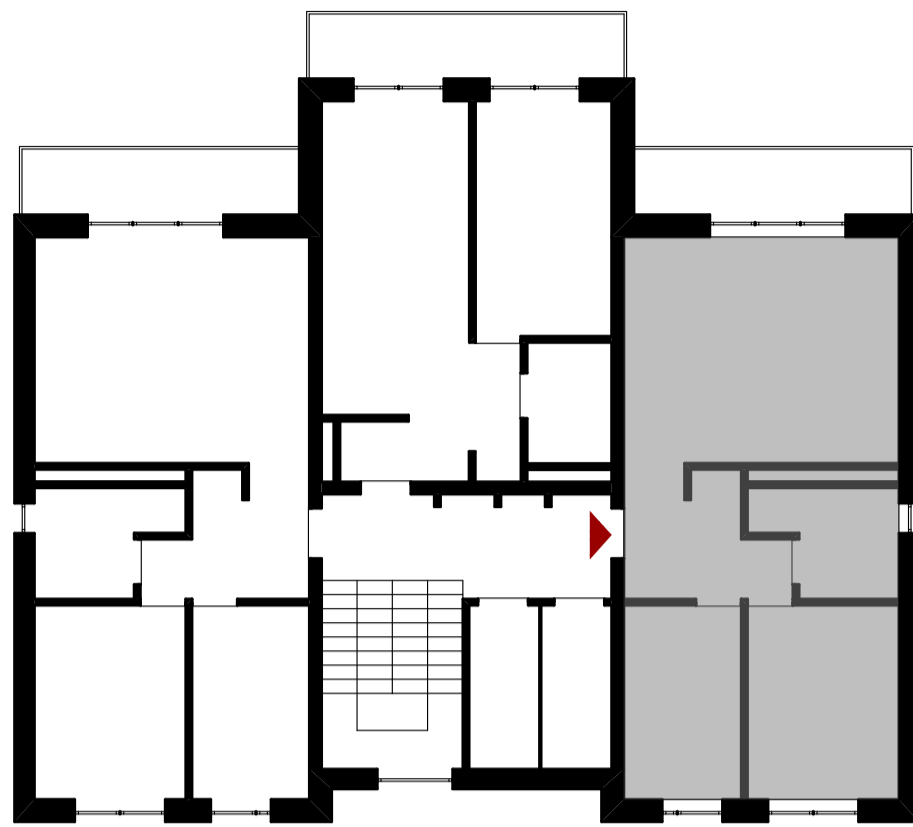

Konopnickiej 21

Mieszkanie A.1.2 (A6)

Budynek A
Piętro 1
Mieszkanie 2

Powierzchnia: **57,88m²**
Balkon: **8,32m²**

**Warsaw Brothers
Developer Sp. z o.o.**

tel. 570 50 57 50
tel. 795 77 27 07
www.warsawbrothers.pl
info@warsawbrothers.pl

ul. Jana Olbrachta 12
Aleksandrów Łódzki, 95-070

MIESZKANIE NR A.1.2 (A6)
POW. UŻYTKOWA: 57,88m²