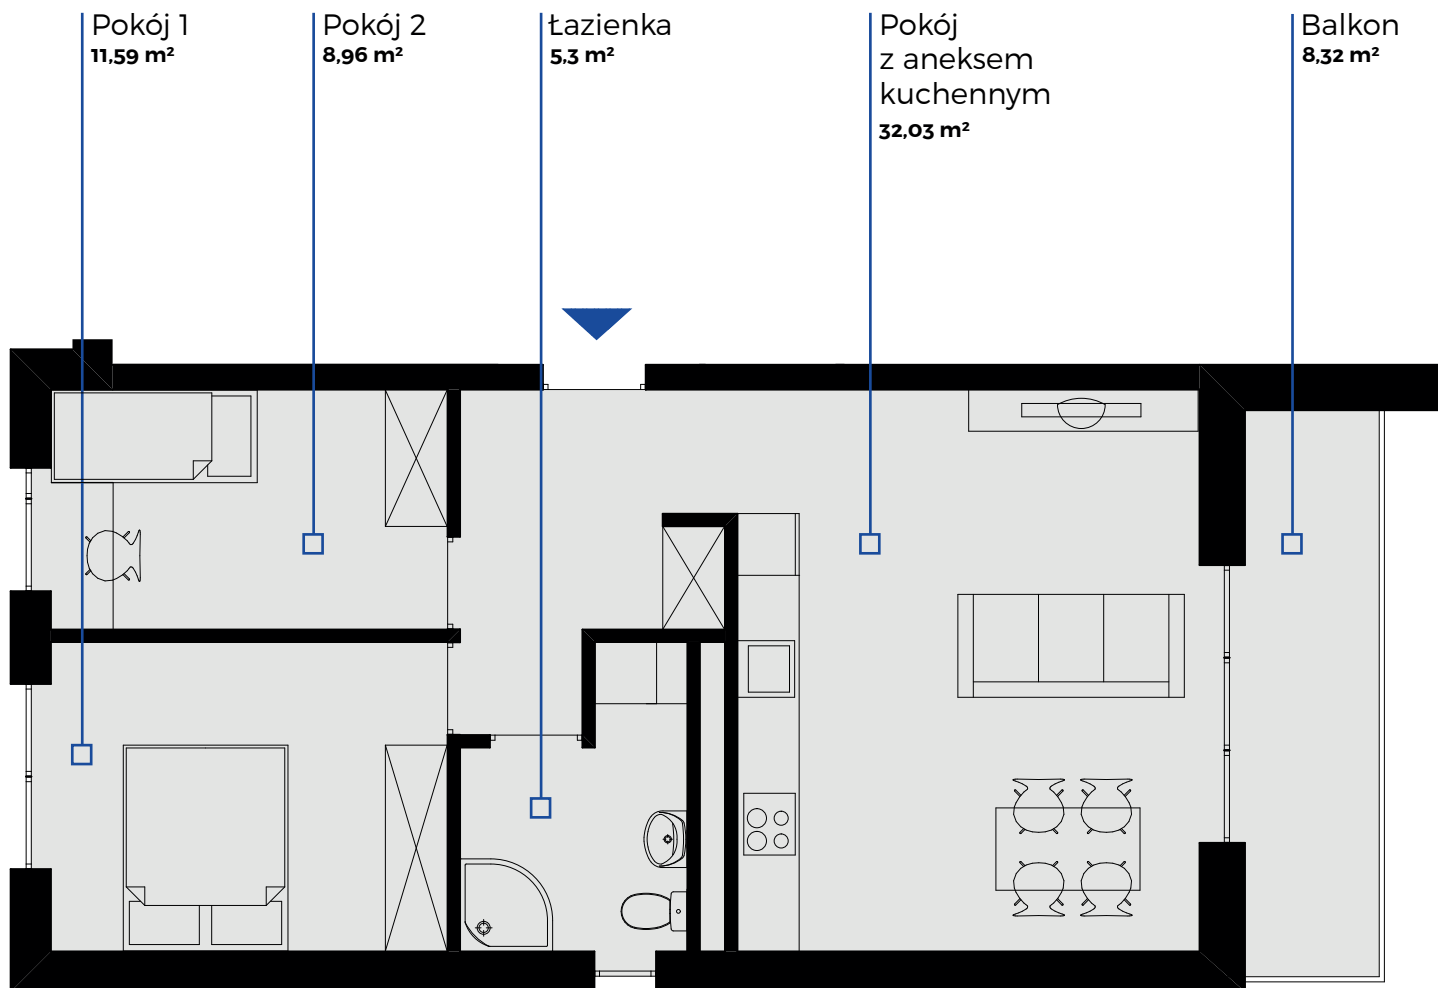

Konopnickiej 21

Mieszkanie A.1.2 (A6)

Budynek A
Piętro 1
Mieszkanie 2

Powierzchnia: **57,88m²**
Balkon: **8,32m²**

**Warsaw Brothers
Developer Sp. z o.o.**

tel. 570 50 57 50
tel. 795 77 27 07
www.warsawbrothers.pl
info@warsawbrothers.pl

ul. Jana Olbrachta 12
Aleksandrów Łódzki, 95-070

MIESZKANIE NR A.1.2 (A6)
POW. UŻYTKOWA: 57,88m²